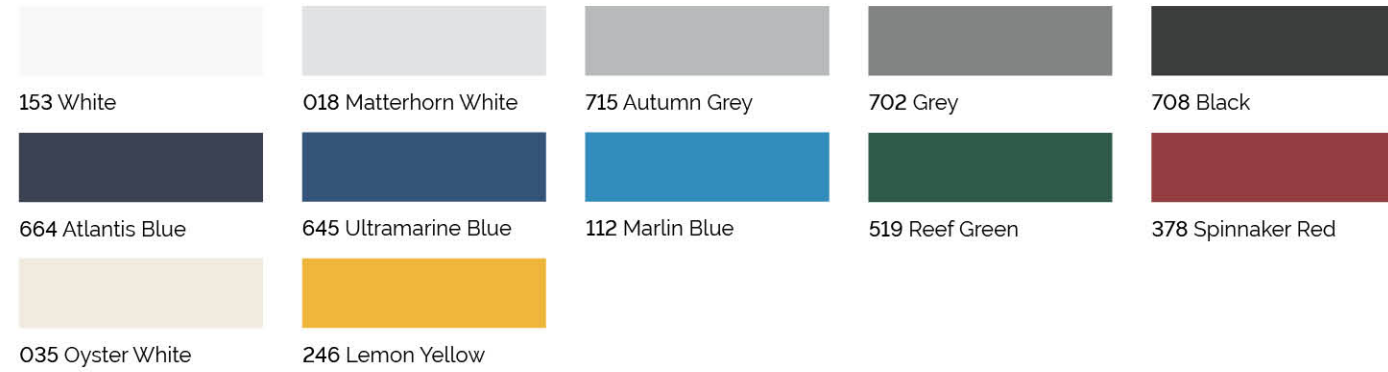

EASYLAC - 6554

One-pack alkyd enamel
Smalto alchidico monocomponente

Laque alkyde mono-composant
Esmalte alquidico monocomponente

GEL GLOSS PRO - 6766

Two-pack polyurethane finish
Finitura poliuretanic bicomponente

Finition polyuréthane bi-composant
Acabado poliuretánico bicomponente

GUMMIPAIN - 6715

Flexible finish for inflatable boats
Finitura elastica per gommoni

Finition élastique pour bateaux pneumatiques
Acabado elástico para lancha neumática

UNIGLOSS - 6726

One-pack high-quality enamel
Smalto superiore monocomponente

Laque supérieure mono-composant
Esmalte superior monocomponente

CERAMITE YACHTING - 6498

Barrier coating for interiors
Rivestimento impermeabilizzante per interni

153 White

ECOPLAST - 6499

Epoxy coating for cold rooms
Rivestimento epossidico per celle frigorifere

153 White

PITTURA PER COPERTA - 0960

Anti-abrasive alkyd finish
Finitura alchidica antiabrasiva

171 Red

071 Green

SENTIFLEX - 6510

One-pack enamel for bilges
Smalto monocomponente per sentine

714 Grey

Revêtement imperméabilisant pour intérieurs
Recubrimiento impermeabilizante para interiores

Revêtement époxy pour chambres froides
Recubrimiento epoxidico para cámaras frigoríficas

Finition alkyde anti-abrasive
Acabado alquidico antiabrasivo

Laque mono-composant pour sentines
Esmalte monocomponente para sentinas

SPEEDY CARBONIUM - 6432

Two-pack antifouling for racing boats
Antivegetativa bicomponente per barche da regata

Antifouling bi-composant pour bateaux de régata
Antiincrustante bicomponente para embarcaciones de regata

712 Grey

708 Black

RAFFAELLO NEXT - 6433

Self-polishing hydrophilic antifouling
Antivegetativa idrofila autolevigante