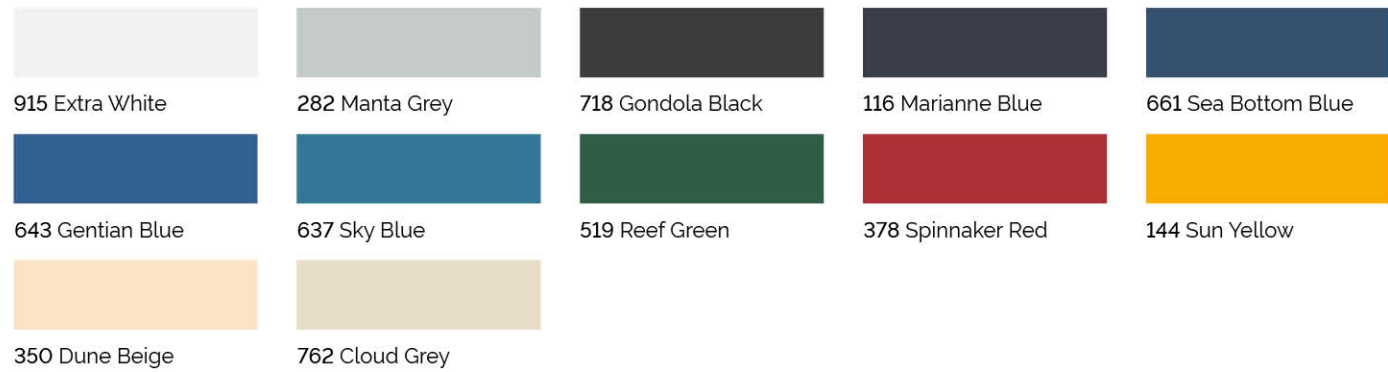

CERAMITE YACHTING - 6498

Barrier coating for interiors
Rivestimento impermeabilizzante per interni

153 White

ECOPLAST - 6499

Epoxy coating for cold rooms
Rivestimento epossidico per celle frigorifere

153 White

PITTURA PER COPERTA - 0960

Anti-abrasive alkyd finish
Finitura alchidica antiabrasiva

171 Red

071 Green

SENTIFLEX - 6510

One-pack enamel for bilges
Smalto monocomponente per sentine

714 Grey

Revêtement imperméabilisant pour intérieurs
Recubrimiento impermeabilizante para interiores

Revêtement époxy pour chambres froides
Recubrimiento epoxidico para cámaras frigoríficas

Finition alkyde anti-abrasive
Acabado alquidico antiabrasivo

Laque mono-composant pour sentines
Esmalte monocomponente para sentinas

SPEEDY CARBONIUM - 6432

Two-pack antifouling for racing boats
Antivegetativa bicomponente per barche da regata

Antifouling bi-composant pour bateaux de régata
Antiincrustante bicomponente para embarcaciones de regata

712 Grey

708 Black

RAFFAELLO NEXT - 6433

Self-polishing hydrophilic antifouling
Antivegetativa idrofila autolevigante

Antifouling hydrophile autopolissant
Antiincrustante hidrófilo autoalisante

153 Racing White

708 Black

512 Deep Blue

601 Light Blue

375 Red

EUROSPRINT NEXT - 6425

Long life antifouling
Antivegetativa a lunga durata

Antifouling longue durée
Antiincrustante de larga duración

153 White

708 Black

512 Deep Blue

375 Red

The shades of this colour card can slightly change therefore they have a purely indicative value.
Le tinte di questo campionario possono subire alterazioni ed hanno pertanto valore puramente indicativo.

OMNIRACE - 6730

Self-polishing antifouling
Antivegetativa autolevigante

Antifouling autopolissant
Antiincrustante autoalisante

153 White

708 Black

512 Deep Blue

375 Red

CUPRON 3.0 - 6369

Ablative antifouling
Antivegetativa ablativa

Antifouling ablatif
Antiincrustante ablativo

153 White

708 Black

512 Blue

375 Red

GUMMIPAIN A/F - 6435

Antifouling for flexible-hull inflatable boats
Antivegetativa per gommoni con carena elastica

Antifouling pour bateaux pneumatiques à carène élastique
Antiincrustante para lancha neumática con carena elástica

153 White

714 Grey

708 Black

Les teintes de ce catalogue sont sujet à modification et sont donc uniquement indicatives.
Las tonalidades de estas de muestras pueden cambiar ligeramente, por lo que tienen un valor solamente indicativo.

PROPELLER - 6440

Antifouling for propellers, shafts and sterndrives
Antivegetativa per eliche, assi e piedi poppieri

Antifouling pour hélices, arbres et embases de poupe
Antiincrustante para hélicas, ejes y codaste popel

153 White

065 Grey

708 Black

RAFFAELLO PRO - 6434

Self-polishing hydrophilic antifouling
Antivegetativa idrofila autolevigante

Antifouling hydrophile autopolissant
Antiincrustante hidrófilo autoalisante

153 Racing White

708 Black

512 Deep Blue

601 Light Blue

375 Red

EUROSPRINT PRO - 6427