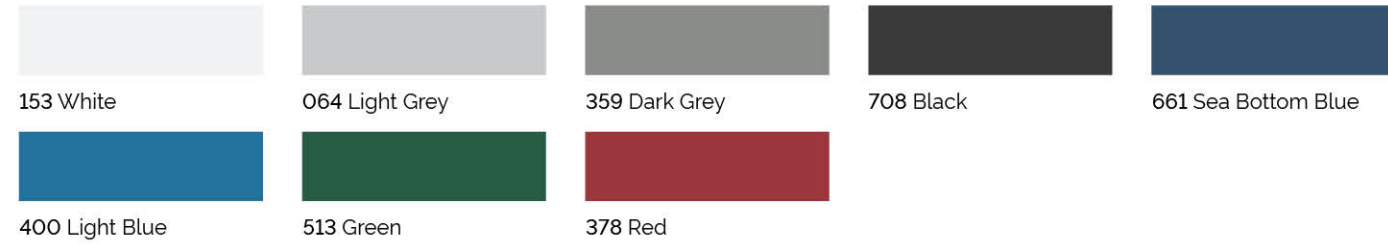

EASYLAC - 6554

One-pack alkyd enamel
Smalto alchidico monocomponente

Laque alkyde mono-composant
Esmalte alquidico monocomponente

GEL GLOSS PRO - 6766

Two-pack polyurethane finish
Finitura poliuretanic bicomponente

Finition polyuréthane bi-composant
Acabado poliuretánico bicomponente